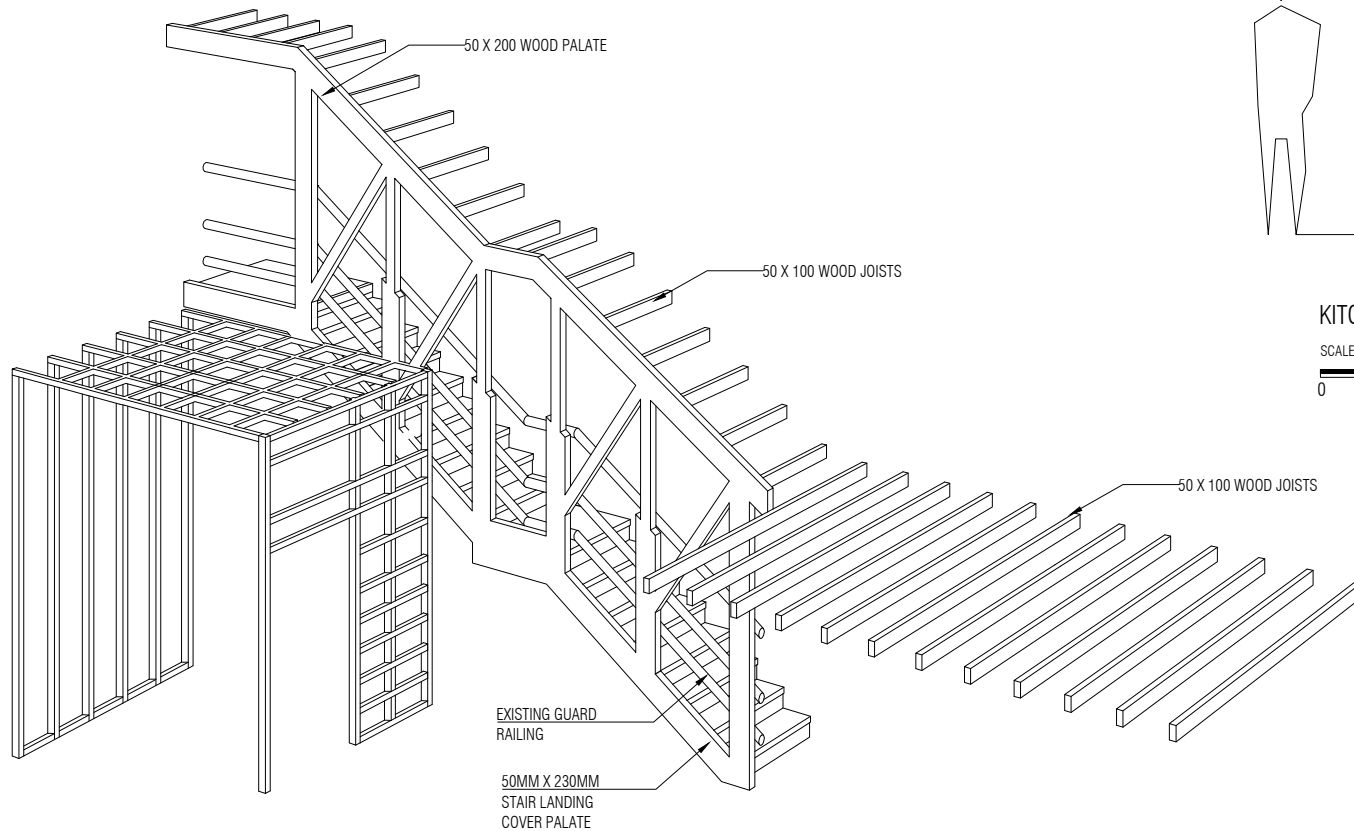

DOOR & WINDOW SCHEDULE

SCALE 1:50

FIRST FLOOR OPEN TERRACE AND STAIR

SCALE 1:50

FRONT WALL FRAMING

FRONT WALL FINISHING

RARE WALL FRAMING

RARE WALL FINISHING

SD02	SLIDING DOOR	QTY
LOCATION	KITCHEN ROOM	-
REMARKS	FIXED GLASS SLIDING DOOR WITH ALUMINUM FRAMING	

FRONT AND RARE PARTITION WALLS IN PANTRY

SCALE 1:50

**DOOR & WINDOW SCHEDULE**

SCALE 1:50

**KITCHEN COUNTER DETAILS**

SCALE 1:50

DOOR & WINDOW SCHEDULE

SCALE 1:50

**ދިވެހިސަރުކާރުގެ ގެޒެޓްގައި ބަޔާންކޮށްފައިވާ ގަވާއިދުގެ ދަށުން، ރާއްޖޭގެ މިނިސްޓްރީ އޮފް އެންވެލޮޕްމެންޓް އަންދު އެންޖިނީރިންގ ވަނަ ބައި 1 ވަނަ މަނާޖުމާލާ ސަބަބުން ރާއްޖޭގެ މިނިސްޓްރީ އޮފް އެންވެލޮޕްމެންޓް އަންދު އެންޖިނީރިންގ ވަނަ ބައި 1 ވަނަ މަނާޖުމާލާ ސަބަބުން ރާއްޖޭގެ މިނިސްޓްރީ އޮފް އެންވެލޮޕްމެންޓް އަންދު އެންޖިނީރިންގ ވަނަ ބައި 1 ވަނަ މަނާޖުމާލާ ސަބަބުން...**

4. ޕްލެނީ ޕްރޮޖެކްޓް ޕްރެސެންޓޭޝަން ޕްރޮސެސުގެ ޕްލެން ޖެނެރެޝަން ޕްރޮސެސުގެ ޕްލެން ޖެނެރެޝަން  
ޕްލެނީ ޕްރޮޖެކްޓް ޕްރެސެންޓޭޝަން ޕްރޮސެސުގެ ޕްލެން ޖެނެރެޝަން ޕްރޮސެސުގެ ޕްލެން ޖެނެރެޝަން

DOOR & WINDOW SCHEDULE  
 SCALE 1:50  
 0 0.5m 1m 1.5m 2m 2.5m