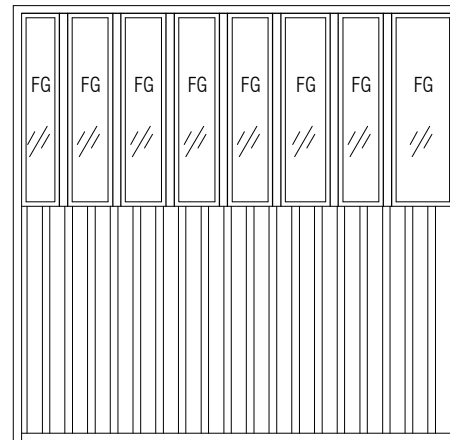

DOOR & WINDOW SCHEDULE

SCALE 1:50

FIRST FLOOR OPEN TERRACE AND STAIR

SCALE 1:50

FRONT WALL FRAMING

FRONT WALL FINISHING

RARE WALL FRAMING

RARE WALL FINISHING

SCALE 1:50

DOOR & WINDOW SCHEDULE

SCALE 1:50

**ދިވެހިސަރުކާރުގެ ގެޒެޓްގައި ބަޔާންކޮށްފައިވާ ގަވާއިދުގެ ދަށުން، ރާއްޖޭގެ މިނިސްޓްރީ އޮފް އެންވެލޮޕްމެންޓް އަންދު އެންޖިނީރިންގ ވަނަ ބައި 1 ވަނަ މަނާޖުމާލާ ސަބަބުން ރާއްޖޭގެ މިނިސްޓްރީ އޮފް އެންވެލޮޕްމެންޓް އަންދު އެންޖިނީރިންގ ވަނަ ބައި 1 ވަނަ މަނާޖުމާލާ ސަބަބުން ރާއްޖޭގެ މިނިސްޓްރީ އޮފް އެންވެލޮޕްމެންޓް އަންދު އެންޖިނީރިންގ ވަނަ ބައި 1 ވަނަ މަނާޖުމާލާ ސަބަބުން...**

4. ޕްލެނީ ޕްރޮޖެކްޓް ޕްރެސެންޓޭޝަން ޕްރޮސެސުގެ ޕްލެން ޖެނެރެޝަން ޕްރޮސެސުގެ ޕްލެން ޖެނެރެޝަން  
ޕްލެނީ ޕްރޮޖެކްޓް ޕްރެސެންޓޭޝަން ޕްރޮސެސުގެ ޕްލެން ޖެނެރެޝަން ޕްރޮސެސުގެ ޕްލެން ޖެނެރެޝަން

DOOR & WINDOW SCHEDULE  
 SCALE 1:50  
 0 0.5m 1m 1.5m 2m 2.5m