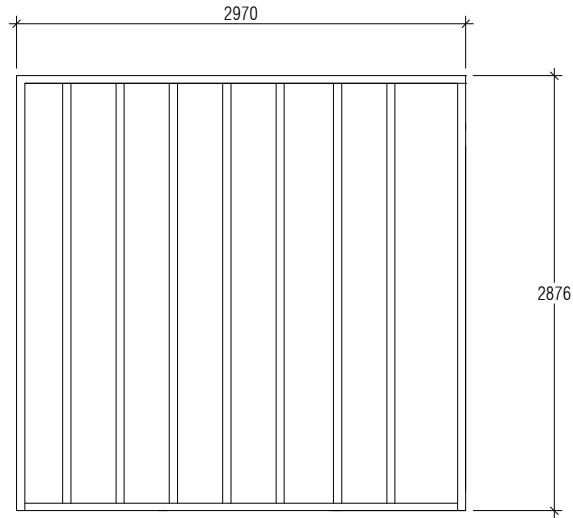

DOOR & WINDOW SCHEDULE

SCALE 1:50

FIRST FLOOR OPEN TERRACE AND STAIR

SCALE 1:50

FRONT WALL FRAMING

FRONT WALL FINISHING

RARE WALL FRAMING

RARE WALL FINISHING

SCALE 1:50

DOOR & WINDOW SCHEDULE

SCALE 1:50

**ދިވެހިސަރުކާރުގެ ގެޒެޓްގައި ބަޔާންކޮށްފައިވާ ގަވާއިދުގެ ދަށުން، ރާއްޖޭގެ މިނިސްޓްރީ އޮފް އެންވެލޮޕްމެންޓް އަންދު އެންޖިނީރިންގ ވަނަ ބައި 1 ވަނަ މަނާޖުމާލާ ސަބަބުން ރާއްޖޭގެ މިނިސްޓްރީ އޮފް އެންވެލޮޕްމެންޓް އަންދު އެންޖިނީރިންގ ވަނަ ބައި 1 ވަނަ މަނާޖުމާލާ ސަބަބުން ރާއްޖޭގެ މިނިސްޓްރީ އޮފް އެންވެލޮޕްމެންޓް އަންދު އެންޖިނީރިންގ ވަނަ ބައި 1 ވަނަ މަނާޖުމާލާ ސަބަބުން...**

4. ޕްލެނީ ޕްރޮޖެކްޓް ޕްރެސެންޓޭޝަން ޕްރޮސެސުގެ ޕްލެން ޖެނެރެޝަން ޕްރޮސެސުގެ ޕްލެން ޖެނެރެޝަން  
ޕްލެނީ ޕްރޮޖެކްޓް ޕްރެސެންޓޭޝަން ޕްރޮސެސުގެ ޕްލެން ޖެނެރެޝަން ޕްރޮސެސުގެ ޕްލެން ޖެނެރެޝަން

DOOR & WINDOW SCHEDULE  
 SCALE 1:50  
 0 0.5m 1m 1.5m 2m 2.5m