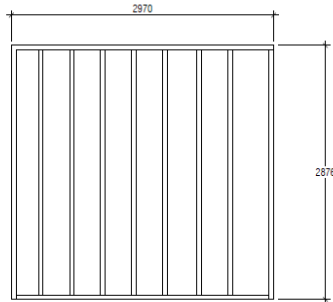

RARE WALL FRAMING