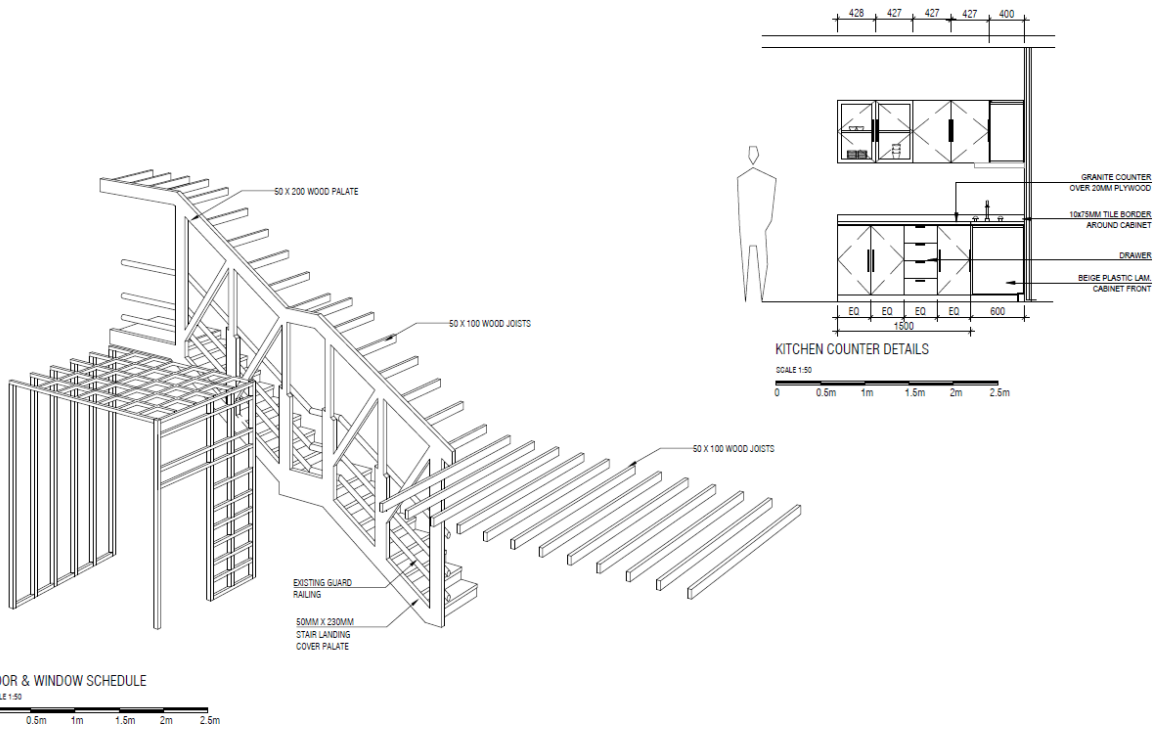

- 1. ނަންބަރު 5 ސަލަފު 6 ގެ ގަވާއިދު
- 2. ނަންބަރު 3 ގެ ގަވާއިދު
- 3. ނަންބަރު 4 ގެ ގަވާއިދު
- 4. ނަންބަރު 5 ގެ ގަވާއިދު
- 5. ނަންބަރު 6 ގެ ގަވާއިދު
- 6. ނަންބަރު 7 ގެ ގަވާއިދު
- 7. ނަންބަރު 8 ގެ ގަވާއިދު
- 8. ނަންބަރު 9 ގެ ގަވާއިދު

4. ޕްލެނީ ޕްރޮޖެކްޓް ޕްރެސެންޓޭޝަން ޕްރޮސެސުގެ ޕްލެން ޖެނެރެޝަން ޕްރޮސެސުގެ ޕްލެން ޖެނެރެޝަން  
ޕްލެނީ ޕްރޮޖެކްޓް ޕްރެސެންޓޭޝަން ޕްރޮސެސުގެ ޕްލެން ޖެނެރެޝަން ޕްރޮސެސުގެ ޕްލެން ޖެނެރެޝަން

DOOR & WINDOW SCHEDULE  
 SCALE 1:50  
 0 0.5m 1m 1.5m 2m 2.5m