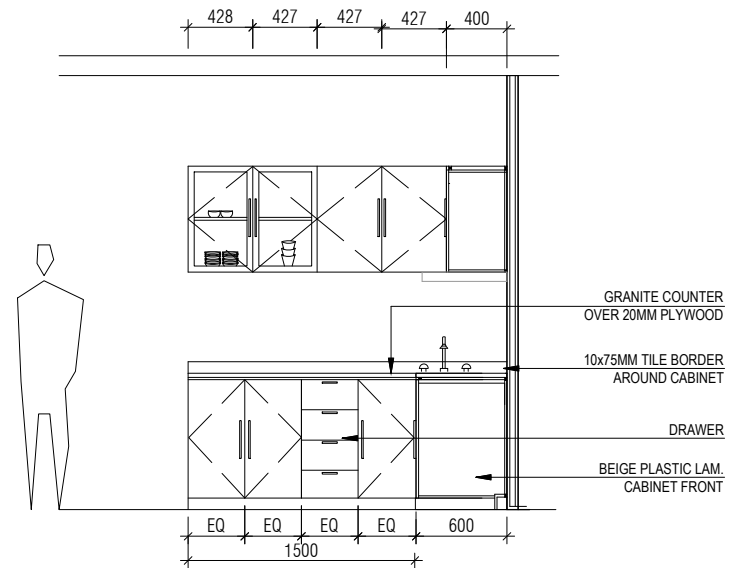

SD02	SLIDING DOOR	QTY
LOCATION	KITCHEN ROOM	-
REMARKS	FIXED GLASS SLIDING DOOR WITH ALUMINUM FRAMING	

FRONT AND RARE PARTITION WALLS IN PANTRY

SCALE 1:50

**DOOR & WINDOW SCHEDULE**

SCALE 1:50

**KITCHEN COUNTER DETAILS**

SCALE 1:50

DOOR & WINDOW SCHEDULE

SCALE 1:50

**ދިވެހިސަރުކާރުގެ ގެޒެޓްގައި ބަޔާންކޮށްފައިވާ ގަވާއިދުގެ ދަށުން، ރާއްޖޭގެ މިނިސްޓްރީ އޮފް އެންވެލޮޕްމެންޓް އަންދު އެންޖިނީރިންގ ވަނަ ބައި 1 ވަނަ މަނާޖުމާލާ ސަބަބުން ރާއްޖޭގެ މިނިސްޓްރީ އޮފް އެންވެލޮޕްމެންޓް އަންދު އެންޖިނީރިންގ ވަނަ ބައި 1 ވަނަ މަނާޖުމާލާ ސަބަބުން ރާއްޖޭގެ މިނިސްޓްރީ އޮފް އެންވެލޮޕްމެންޓް އަންދު އެންޖިނީރިންގ ވަނަ ބައި 1 ވަނަ މަނާޖުމާލާ ސަބަބުން...**

4. ޕްލެނީ ޕްރޮޖެކްޓް ޕްރެސެންޓޭޝަން ޕްރޮސެސުގެ ޕްލެން ޖެނެރެޝަން ޕްރޮސެސުގެ ޕްލެން ޖެނެރެޝަން  
ޕްލެނީ ޕްރޮޖެކްޓް ޕްރެސެންޓޭޝަން ޕްރޮސެސުގެ ޕްލެން ޖެނެރެޝަން ޕްރޮސެސުގެ ޕްލެން ޖެނެރެޝަން

DOOR & WINDOW SCHEDULE  
 SCALE 1:50  
 0 0.5m 1m 1.5m 2m 2.5m