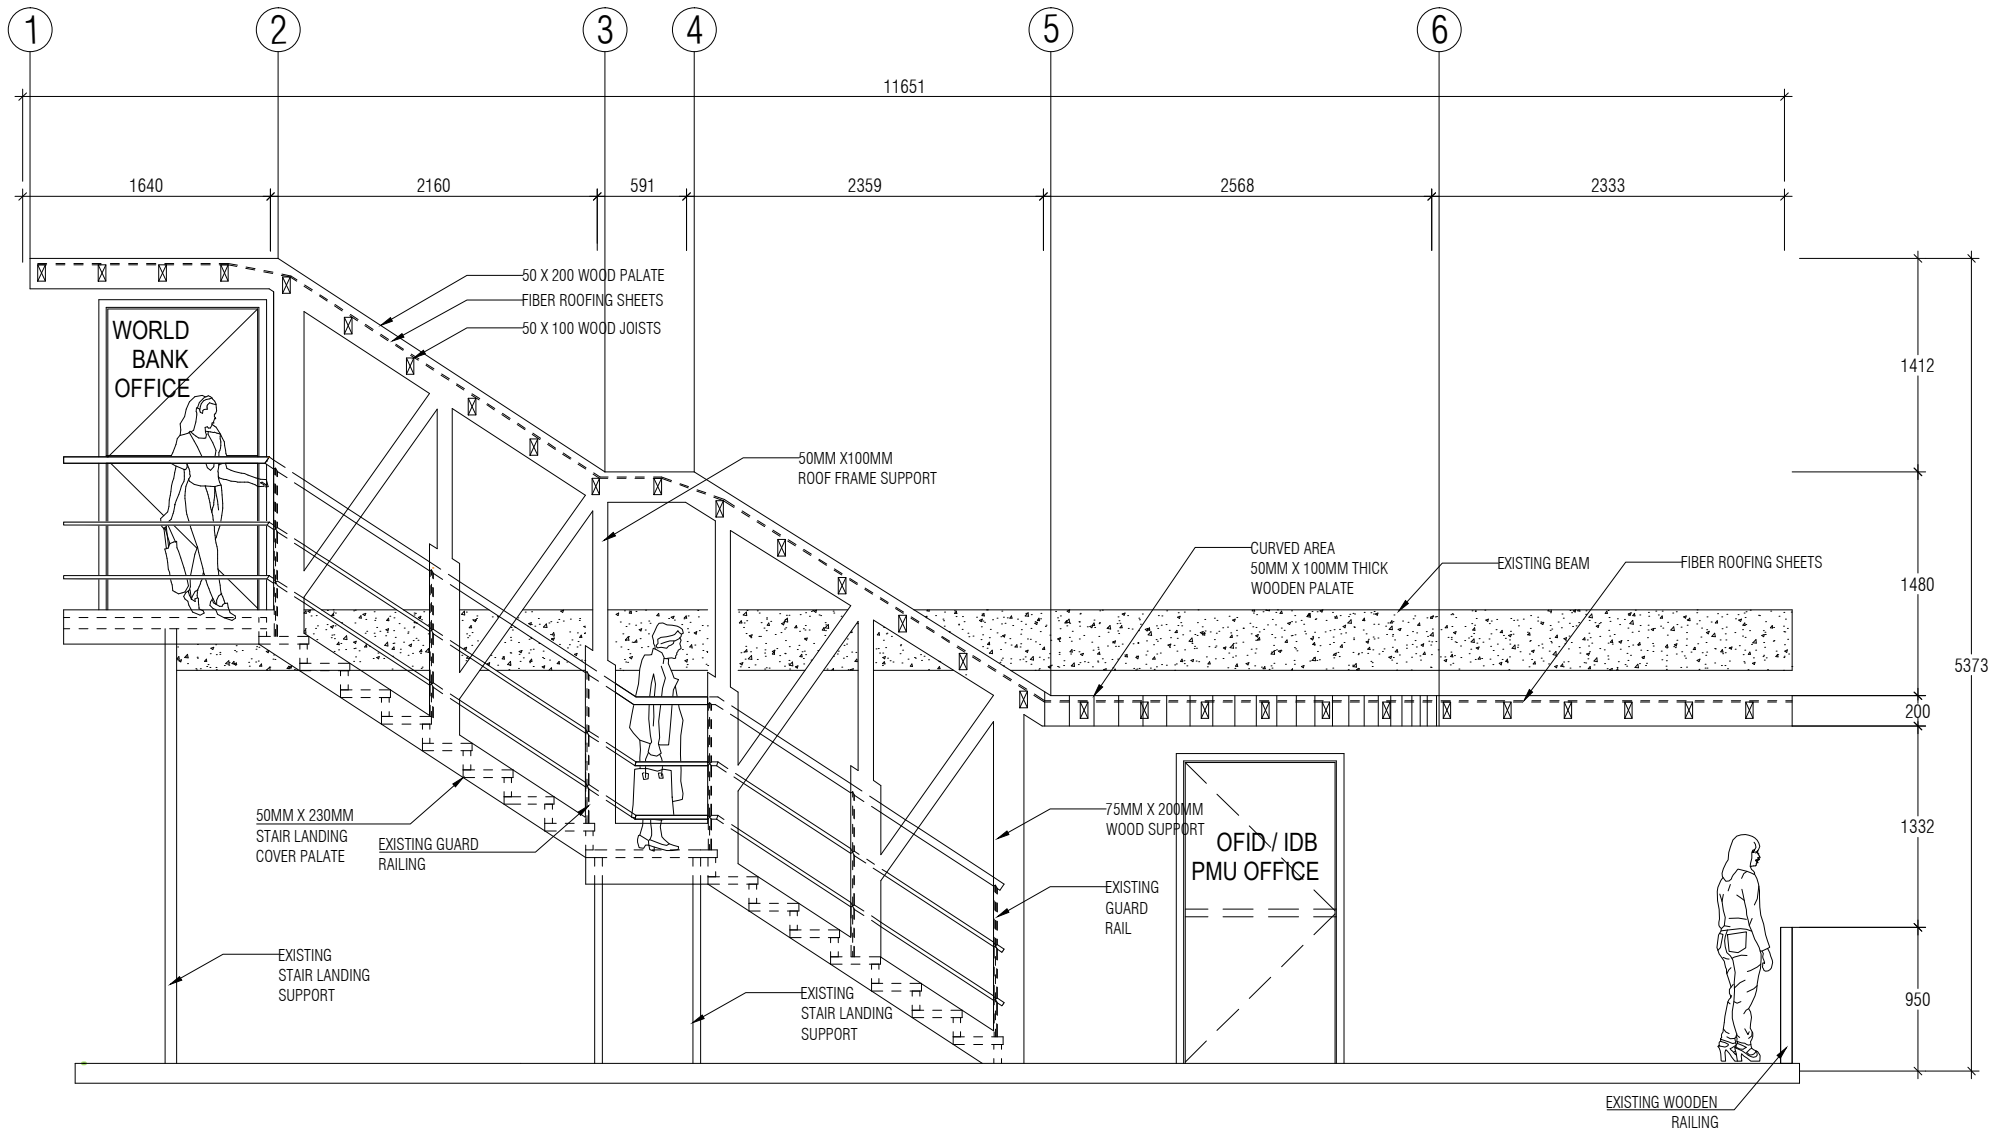

DOOR & WINDOW SCHEDULE

SCALE 1:50

FIRST FLOOR OPEN TERRACE AND STAIR

SCALE 1:50

FRONT WALL FRAMING

FRONT WALL FINISHING

RARE WALL FRAMING

RARE WALL FINISHING

SD02	SLIDING DOOR	QTY
LOCATION	KITCHEN ROOM	-
REMARKS	FIXED GLASS SLIDING DOOR WITH ALUMINUM FRAMING	

FRONT AND RARE PARTITION WALLS IN PANTRY

SCALE 1:50

**DOOR & WINDOW SCHEDULE**

SCALE 1:50

**KITCHEN COUNTER DETAILS**

SCALE 1:50

DOOR & WINDOW SCHEDULE

SCALE 1:50

**ދިވެހިސަރުކާރުގެ ގެޒެޓްގައި ބަޔާންކޮށްފައިވާ ގަވާއިދުގެ ދަށުން، ރާއްޖޭގެ މިނިސްޓްރީ އޮފް އެންވެލޮޕްމެންޓް އަންދު އެންޖިނީރިންގ ވަނަ ބައި 1 ވަނަ މަނާޖުމާލާ ސަބަބުން ރާއްޖޭގެ މިނިސްޓްރީ އޮފް އެންވެލޮޕްމެންޓް އަންދު އެންޖިނީރިންގ ވަނަ ބައި 1 ވަނަ މަނާޖުމާލާ ސަބަބުން ރާއްޖޭގެ މިނިސްޓްރީ އޮފް އެންވެލޮޕްމެންޓް އަންދު އެންޖިނީރިންގ ވަނަ ބައި 1 ވަނަ މަނާޖުމާލާ ސަބަބުން...**

4. ޕްލެނީ ޕްރޮޖެކްޓް ޕްރެސެންޓޭޝަން ޕްރޮސެސުގެ ޕްލެން ޖެނެރެޝަން ޕްރޮސެސުގެ ޕްލެން ޖެނެރެޝަން  
ޕްލެނީ ޕްރޮޖެކްޓް ޕްރެސެންޓޭޝަން ޕްރޮސެސުގެ ޕްލެން ޖެނެރެޝަން ޕްރޮސެސުގެ ޕްލެން ޖެނެރެޝަން

DOOR & WINDOW SCHEDULE  
 SCALE 1:50  
 0 0.5m 1m 1.5m 2m 2.5m