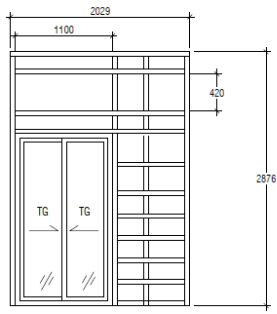

- 1. ނަންބަރު 5 ސަލަފު 6 ގެ ގަވާއިދު
- 2. ނަންބަރު 3 ގެ ގަވާއިދު
- 3. ނަންބަރު 4 ގެ ގަވާއިދު
- 4. ނަންބަރު 5 ގެ ގަވާއިދު
- 5. ނަންބަރު 6 ގެ ގަވާއިދު
- 6. ނަންބަރު 7 ގެ ގަވާއިދު
- 7. ނަންބަރު 8 ގެ ގަވާއިދު
- 8. ނަންބަރު 9 ގެ ގަވާއިދު

4. ޕްލެނީ ޕްރޮޖެކްޓް ޕްރެސެންޓޭޝަން ޕްރޮސެސުގެ ޕްލެން ޖެނެރެޝަން ޕްރޮސެސުގެ ޕްލެން ޖެނެރެޝަން  
ޕްލެނީ ޕްރޮޖެކްޓް ޕްރެސެންޓޭޝަން ޕްރޮސެސުގެ ޕްލެން ޖެނެރެޝަން ޕްރޮސެސުގެ ޕްލެން ޖެނެރެޝަން

DOOR & WINDOW SCHEDULE  
 SCALE 1:50  
 0 0.5m 1m 1.5m 2m 2.5m