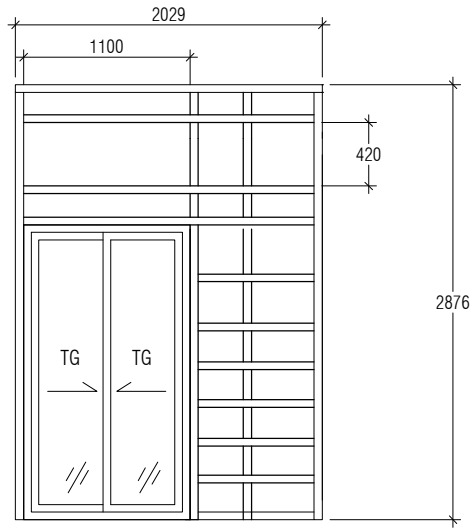

DOOR & WINDOW SCHEDULE

SCALE 1:50

FIRST FLOOR OPEN TERRACE AND STAIR

SCALE 1:50

FRONT WALL FRAMING

FRONT WALL FINISHING

RARE WALL FRAMING

RARE WALL FINISHING

SCALE 1:50

DOOR & WINDOW SCHEDULE

SCALE 1:50

**ދިވެހިސަރުކާރުގެ ގެޒެޓްގައި ބަޔާންކޮށްފައިވާ ގަވާއިދުގެ ދަށުން، ރާއްޖޭގެ މިނިސްޓްރީ އޮފް އެންވެލޮޕްމެންޓް އަންދު އެންޖިނީރިންގ ވަނަ ބައި 1 ވަނަ މަނާޖުމާލާ ސަބަބުން ރާއްޖޭގެ މިނިސްޓްރީ އޮފް އެންވެލޮޕްމެންޓް އަންދު އެންޖިނީރިންގ ވަނަ ބައި 1 ވަނަ މަނާޖުމާލާ ސަބަބުން ރާއްޖޭގެ މިނިސްޓްރީ އޮފް އެންވެލޮޕްމެންޓް އަންދު އެންޖިނީރިންގ ވަނަ ބައި 1 ވަނަ މަނާޖުމާލާ ސަބަބުން...**

4. ޕްލެނީ ޕްރޮޖެކްޓް ޕްރެސެންޓޭޝަން ޕްރޮސެސުގެ ޕްލެން ޖެނެރެޝަން ޕްރޮސެސުގެ ޕްލެން ޖެނެރެޝަން  
ޕްލެނީ ޕްރޮޖެކްޓް ޕްރެސެންޓޭޝަން ޕްރޮސެސުގެ ޕްލެން ޖެނެރެޝަން ޕްރޮސެސުގެ ޕްލެން ޖެނެރެޝަން

DOOR & WINDOW SCHEDULE  
 SCALE 1:50  
 0 0.5m 1m 1.5m 2m 2.5m