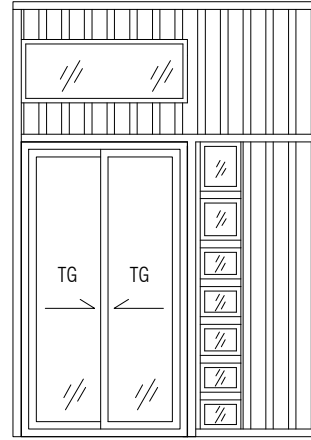

DOOR & WINDOW SCHEDULE

SCALE 1:50

FIRST FLOOR OPEN TERRACE AND STAIR

SCALE 1:50

FRONT WALL FRAMING

FRONT WALL FINISHING

RARE WALL FRAMING

RARE WALL FINISHING

SD02	SLIDING DOOR	QTY
LOCATION	KITCHEN ROOM	-
REMARKS	FIXED GLASS SLIDING DOOR WITH ALUMINUM FRAMING	

FRONT AND RARE PARTITION WALLS IN PANTRY

SCALE 1:50

**DOOR & WINDOW SCHEDULE**

SCALE 1:50

**KITCHEN COUNTER DETAILS**

SCALE 1:50

DOOR & WINDOW SCHEDULE

SCALE 1:50

**ދިވެހިސަރުކާރުގެ ގެޒެޓްގައި ބަޔާންކޮށްފައިވާ ގަވާއިދުގެ ދަށުން، ރާއްޖޭގެ މިނިސްޓްރީ އޮފް އެންވެލޮޕްމެންޓް އަންދު އެންޖިނީރިންގ ވަނަ ބައި 1 ވަނަ މަނާޖުމާލާ ސަބަބުން ރާއްޖޭގެ މިނިސްޓްރީ އޮފް އެންވެލޮޕްމެންޓް އަންދު އެންޖިނީރިންގ ވަނަ ބައި 1 ވަނަ މަނާޖުމާލާ ސަބަބުން ރާއްޖޭގެ މިނިސްޓްރީ އޮފް އެންވެލޮޕްމެންޓް އަންދު އެންޖިނީރިންގ ވަނަ ބައި 1 ވަނަ މަނާޖުމާލާ ސަބަބުން...**