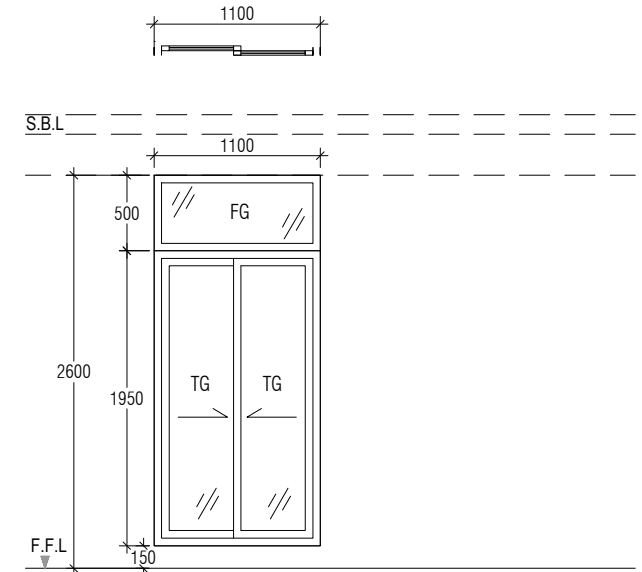

DOOR & WINDOW SCHEDULE

SCALE 1:50

FIRST FLOOR OPEN TERRACE AND STAIR

SCALE 1:50

FRONT WALL FRAMING

FRONT WALL FINISHING

RARE WALL FRAMING

RARE WALL FINISHING

SCALE 1:50

DOOR & WINDOW SCHEDULE

SCALE 1:50

**ދިވެހިސަރުކާރުގެ ގެޒެޓްގައި ބަޔާންކޮށްފައިވާ ގަވާއިދުގެ ދަށުން، ރާއްޖޭގެ މިނިސްޓްރީ އޮފް އެންވެލޮޕްމެންޓް އަންދު އެންޖިނީރިންގ ވަނަ ބައި 1 ވަނަ މަނާޖުމާލާ ސަބަބުން ރާއްޖޭގެ މިނިސްޓްރީ އޮފް އެންވެލޮޕްމެންޓް އަންދު އެންޖިނީރިންގ ވަނަ ބައި 1 ވަނަ މަނާޖުމާލާ ސަބަބުން ރާއްޖޭގެ މިނިސްޓްރީ އޮފް އެންވެލޮޕްމެންޓް އަންދު އެންޖިނީރިންގ ވަނަ ބައި 1 ވަނަ މަނާޖުމާލާ ސަބަބުން...**

4. ޕްލެނީ ޕްރޮޖެކްޓް ޕްރެސެންޓޭޝަން ޕްރޮސެސުގެ ޕްލެން ޖެނެރެޝަން ޕްރޮސެސުގެ ޕްލެން ޖެނެރެޝަން  
ޕްލެނީ ޕްރޮޖެކްޓް ޕްރެސެންޓޭޝަން ޕްރޮސެސުގެ ޕްލެން ޖެނެރެޝަން ޕްރޮސެސުގެ ޕްލެން ޖެނެރެޝަން

DOOR & WINDOW SCHEDULE  
 SCALE 1:50  
 0 0.5m 1m 1.5m 2m 2.5m