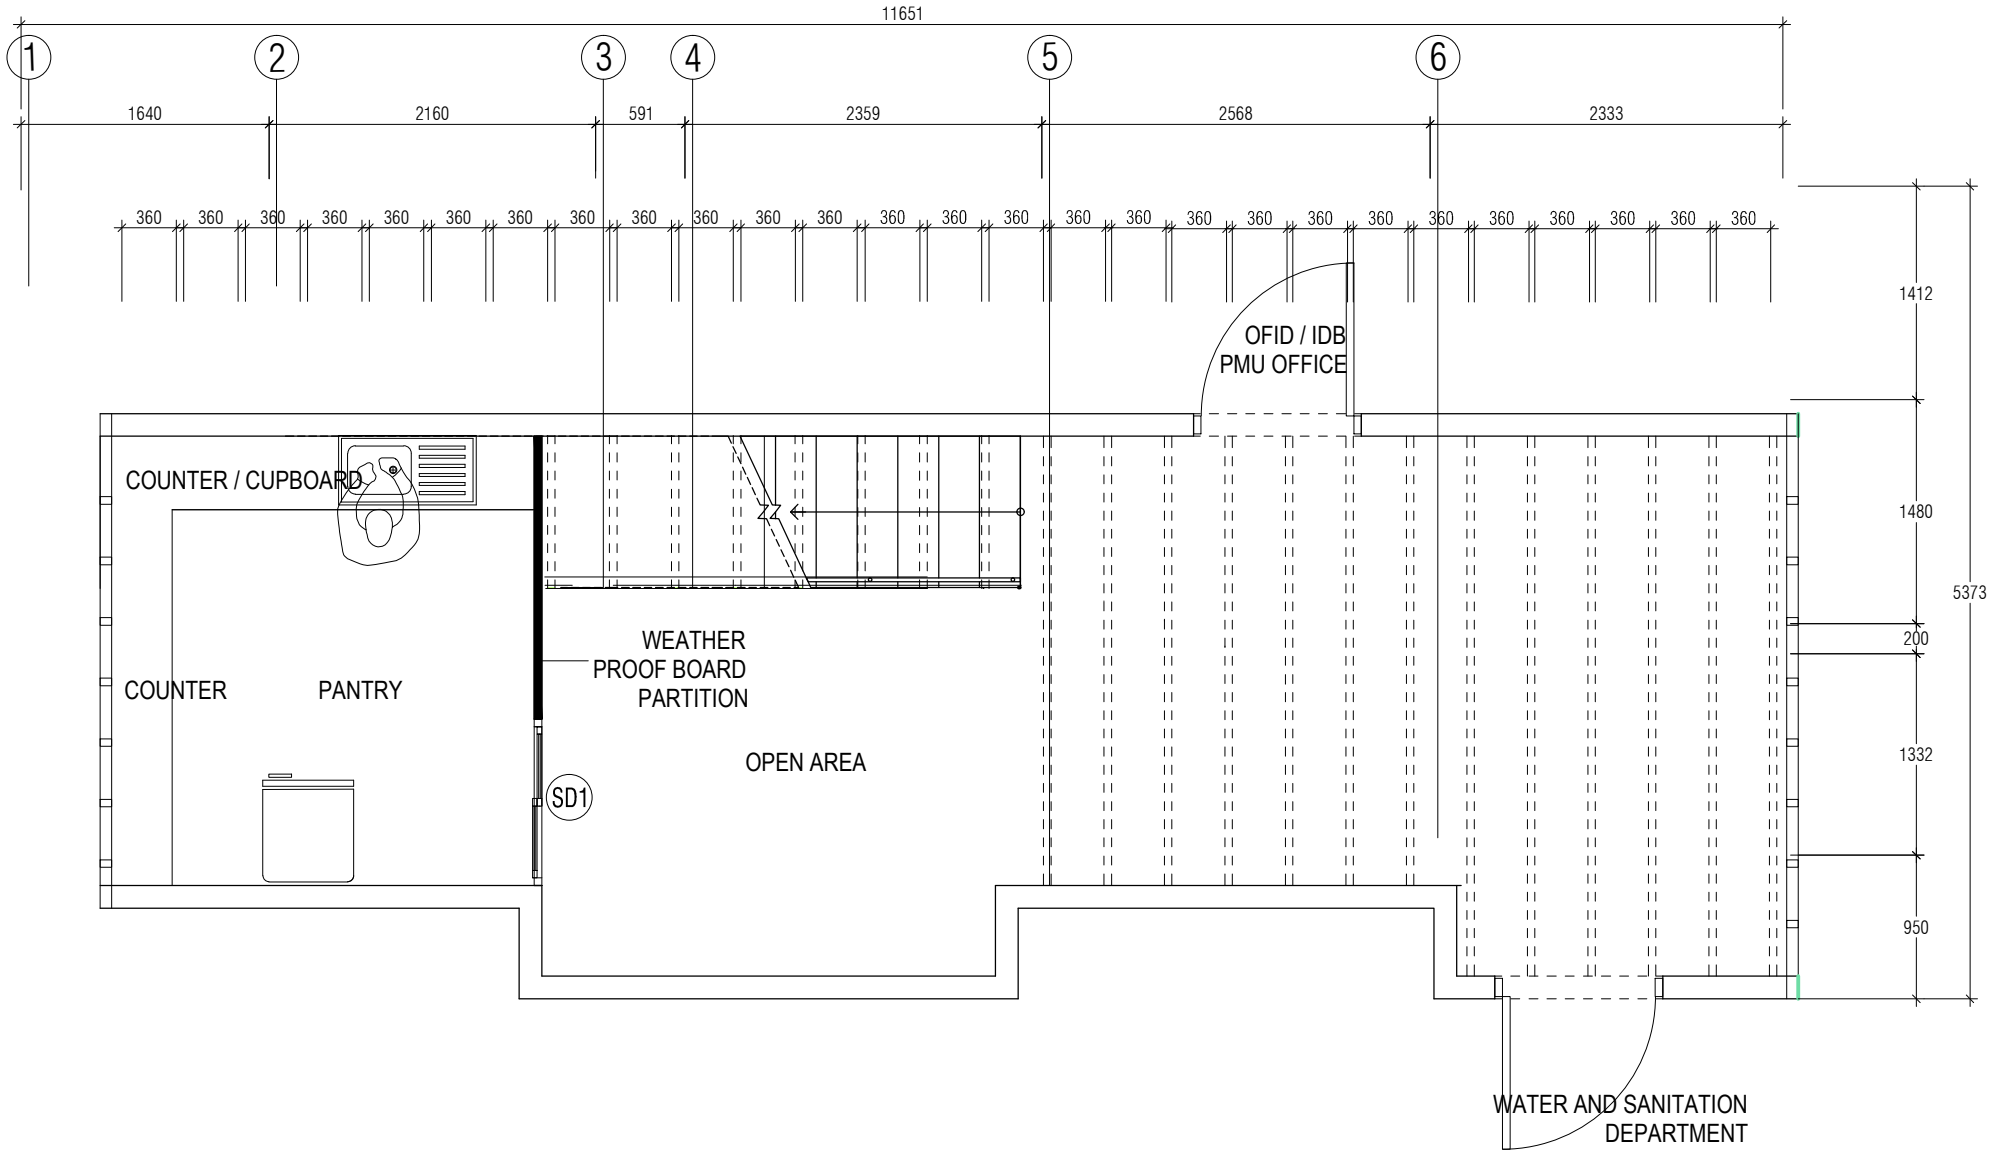

SD02	SLIDING DOOR	QTY
LOCATION	KITCHEN ROOM	-
REMARKS	FIXED GLASS SLIDING DOOR WITH ALUMINUM FRAMING	

FRONT AND RARE PARTITION WALLS IN PANTRY

SCALE 1:50

**DOOR & WINDOW SCHEDULE**

SCALE 1:50

**KITCHEN COUNTER DETAILS**

SCALE 1:50

DOOR & WINDOW SCHEDULE

SCALE 1:50

**ދިވެހިސަރުކާރުގެ ގެޒެޓްގައި ބަޔާންކޮށްފައިވާ ގަވާއިދުގެ ދަށުން، ރާއްޖޭގެ މިނިސްޓްރީ އޮފް އެންވެލޮޕްމެންޓް އަންދު އެންޖިނީރިންގ ވަނަ ބައި 1 ވަނަ މަނާޖުމާލާ ސަބަބުން ރާއްޖޭގެ މިނިސްޓްރީ އޮފް އެންވެލޮޕްމެންޓް އަންދު އެންޖިނީރިންގ ވަނަ ބައި 1 ވަނަ މަނާޖުމާލާ ސަބަބުން ރާއްޖޭގެ މިނިސްޓްރީ އޮފް އެންވެލޮޕްމެންޓް އަންދު އެންޖިނީރިންގ ވަނަ ބައި 1 ވަނަ މަނާޖުމާލާ ސަބަބުން...**

4. ޕްލެނީ ޕްރޮޖެކްޓް ޕްރެސެންޓޭޝަން ޕްރޮސެސުގެ ޕްލެން ޖެނެރެޝަން ޕްރޮސެސުގެ ޕްލެން ޖެނެރެޝަން  
ޕްލެނީ ޕްރޮޖެކްޓް ޕްރެސެންޓޭޝަން ޕްރޮސެސުގެ ޕްލެން ޖެނެރެޝަން ޕްރޮސެސުގެ ޕްލެން ޖެނެރެޝަން

DOOR & WINDOW SCHEDULE  
 SCALE 1:50  
 0 0.5m 1m 1.5m 2m 2.5m