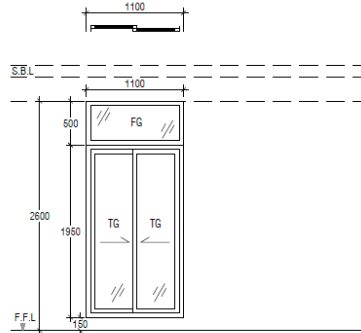

SD02	SLIDING DOOR	QTY
LOCATION	KITCHEN ROOM	-
REMARKS	FIXED GLASS SLIDING DOOR WITH ALUMINUM FRAMING