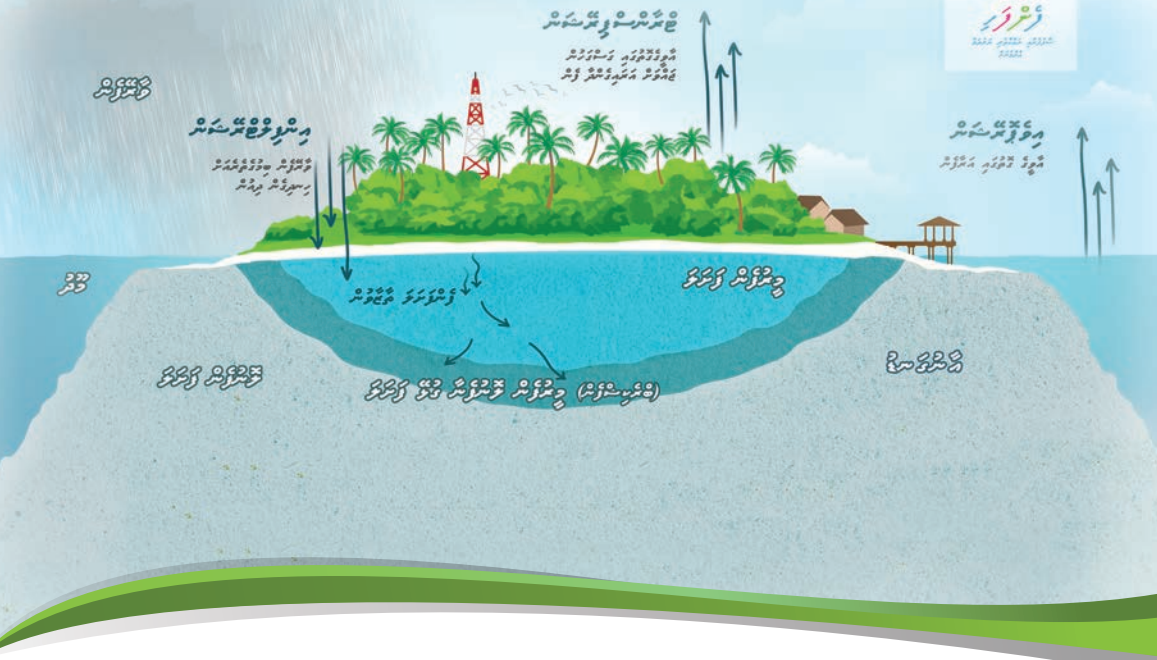

سراج ۶ و سراج ۷ مەنەسەن مەنەسەن مەنەسەن!

MARCH رَجَب ۱۴۳۹

جمادى الآخرة - رَجَب ۱۴۳۹

SUN	MON	TUE	WED	THU	FRI	SAT
9				1 ۱۳	2 ۱۴	3 ۱۵
10	4 ۱۶	5 ۱۷	6 ۱۸	7 ۱۹	8 ۲۰	9 ۲۱
11	11 ۲۳	12 ۲۴	13 ۲۵	14 ۲۶	15 ۲۷	16 ۲۸
12	18 ۱ رَجَب	19 ۲	20 ۳	21 ۴	22 ۵ WORLD WATER DAY	23 ۶ WORLD METEOROLOGICAL DAY
13	25 ۸	26 ۹	27 ۱۰	28 ۱۱	29 ۱۲	30 ۱۳
						31 ۱۴

Ministry of Environment and Energy

APRIL

SUN	MON	TUE	WED	THU	FRI	SAT
1	2	3	4	5	6	7
8	9	10	11	12	13	14
15	16	17	18	19	20	21
22	23	24	25	26	27	28
29	30