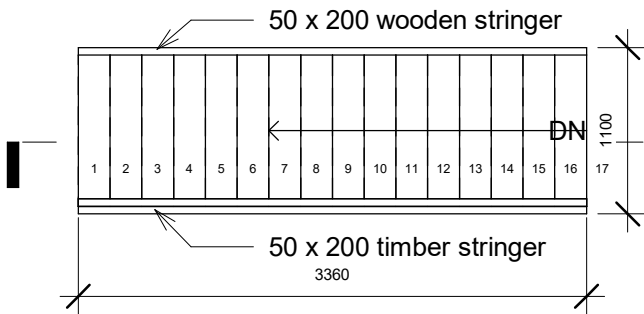

د کورنۍ لاندې

د کورنۍ لاندې د کورنۍ لاندې د کورنۍ لاندې
د کورنۍ لاندې د کورنۍ لاندې

د کورنۍ لاندې د کورنۍ لاندې

Ministry of Environment and Energy

Canteen staircase

Staircase

Project number	0002
Date	23 Jan 18
Drawn by	MAL
Checked by	NAU

A1

Scale 1 : 50

دیسروں پر اسی پر و اسیوں کے ہوتے ہیں اسیوں کے ہوتے ہیں
 و اسیوں کے ہوتے ہیں

دیکھو کہ ریت پر ہوتے ہیں اسیوں کے ہوتے ہیں اسیوں کے ہوتے ہیں

دیکھو کہ ہوتے ہیں

دیکھو کہ ہوتے ہیں اسیوں کے ہوتے ہیں

11foot .11 inch