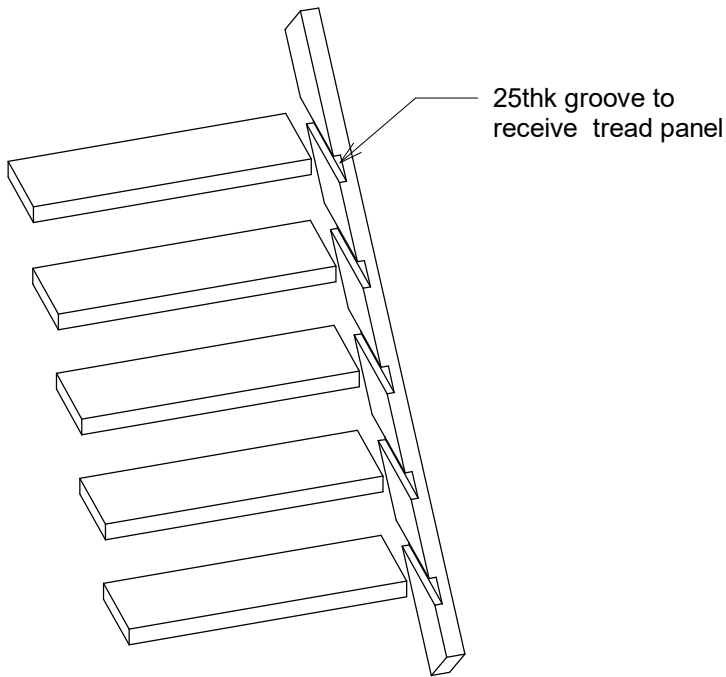

د کورنۍ لاندې

د کورنۍ لاندې د کورنۍ لاندې د کورنۍ لاندې
د کورنۍ لاندې د کورنۍ لاندې

د کورنۍ لاندې د کورنۍ لاندې

Ministry of Environment and Energy

Canteen staircase

Staircase

Project number	0002
Date	23 Jan 18
Drawn by	MAL
Checked by	NAU

A1

Scale 1 : 50

دیسروں پر اسی پر و اسیوں کے ہوتے ہیں اسیوں کے ہوتے ہیں
 و اسیوں کے ہوتے ہیں

دیکھو کہ ریت پر ہوتے ہیں اسیوں کے ہوتے ہیں اسیوں کے ہوتے ہیں

دیکھو کہ ہوتے ہیں

دیکھو کہ ہوتے ہیں اسیوں کے ہوتے ہیں

11foot .11 inch