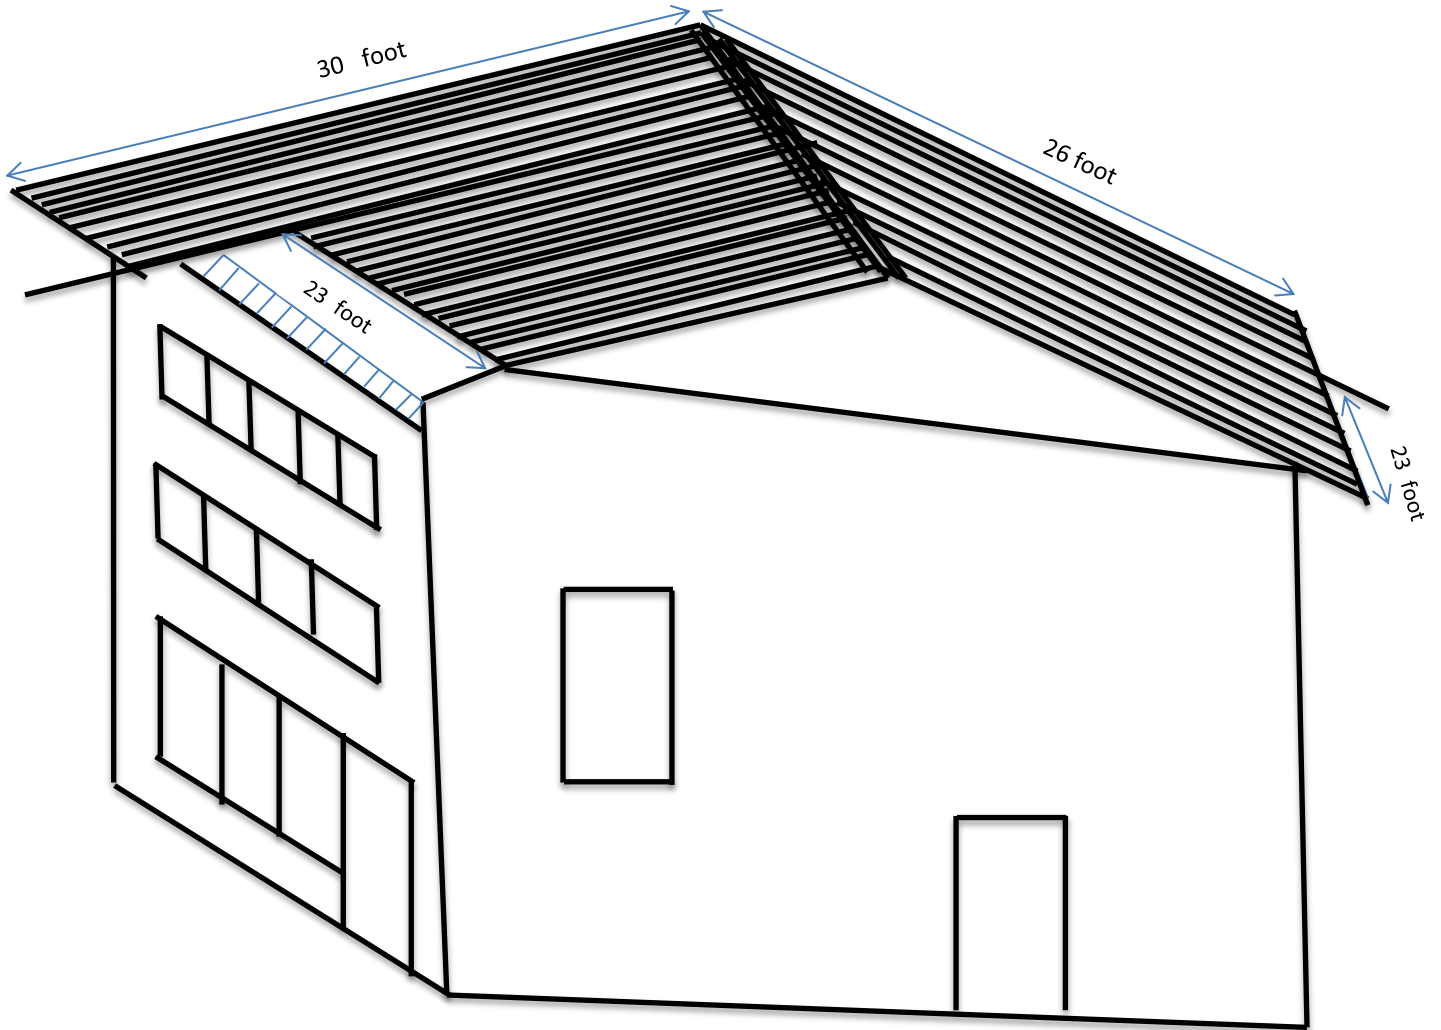

د کورنۍ لاندې

د کورنۍ لاندې د کورنۍ لاندې د کورنۍ لاندې
د کورنۍ لاندې د کورنۍ لاندې

د کورنۍ لاندې د کورنۍ لاندې

Ministry of Environment and Energy

Canteen staircase

Staircase

Project number	0002
Date	23 Jan 18
Drawn by	MAL
Checked by	NAU

A1

Scale 1 : 50

دیسروں پر اسی پر و اسیوں کے ہوتے ہیں اسیوں کے ہوتے ہیں
 و اسیوں کے ہوتے ہیں

دیکھو کہ ریت پر ہوتے ہیں اسیوں کے ہوتے ہیں اسیوں کے ہوتے ہیں

دیکھو کہ ہوتے ہیں

دیکھو کہ ہوتے ہیں اسیوں کے ہوتے ہیں

11foot .11 inch