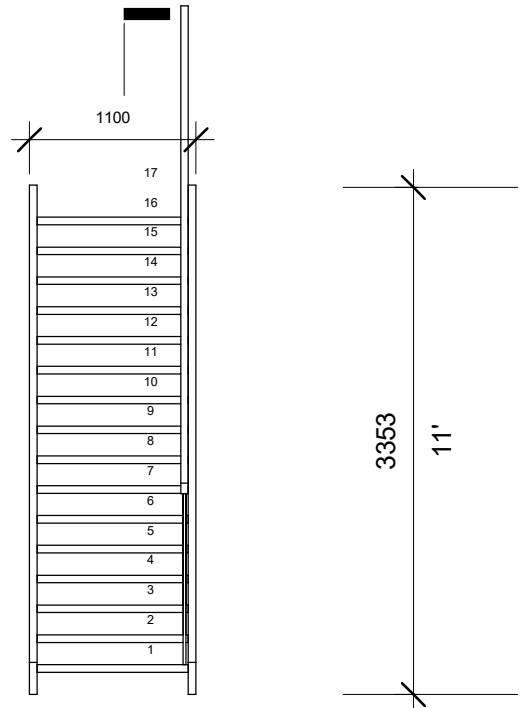

د کورنۍ لاندې

د کورنۍ لاندې د کورنۍ لاندې د کورنۍ لاندې
د کورنۍ لاندې د کورنۍ لاندې

د کورنۍ لاندې د کورنۍ لاندې

Ministry of Environment and Energy

Canteen staircase

Staircase

Project number	0002
Date	23 Jan 18
Drawn by	MAL
Checked by	NAU

11foot .11 inch