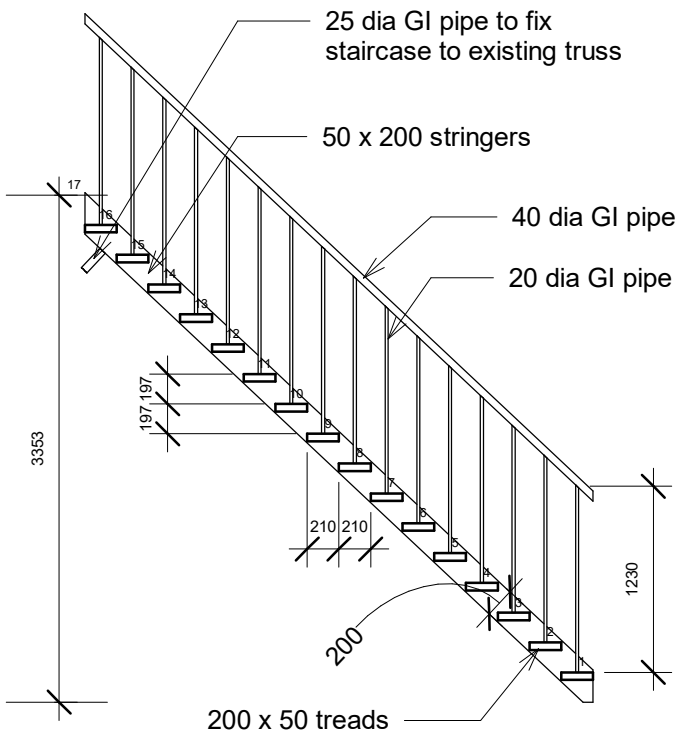

د کورنۍ لاندې

د کورنۍ لاندې د کورنۍ لاندې د کورنۍ لاندې
د کورنۍ لاندې د کورنۍ لاندې

د کورنۍ لاندې د کورنۍ لاندې

Ministry of Environment and Energy

Canteen staircase

Staircase

Project number	0002
Date	23 Jan 18
Drawn by	MAL
Checked by	NAU

A1

Scale 1 : 50

دیسروں پر اسی پر و اسیوں کے ہوتے ہیں اسیوں کے ہوتے ہیں
 و اسیوں کے ہوتے ہیں

دیکھو کہ ریت پر ہوتے ہیں اسیوں کے ہوتے ہیں اسیوں کے ہوتے ہیں

دیکھو کہ ہوتے ہیں

دیکھو کہ ہوتے ہیں اسیوں کے ہوتے ہیں

11foot .11 inch