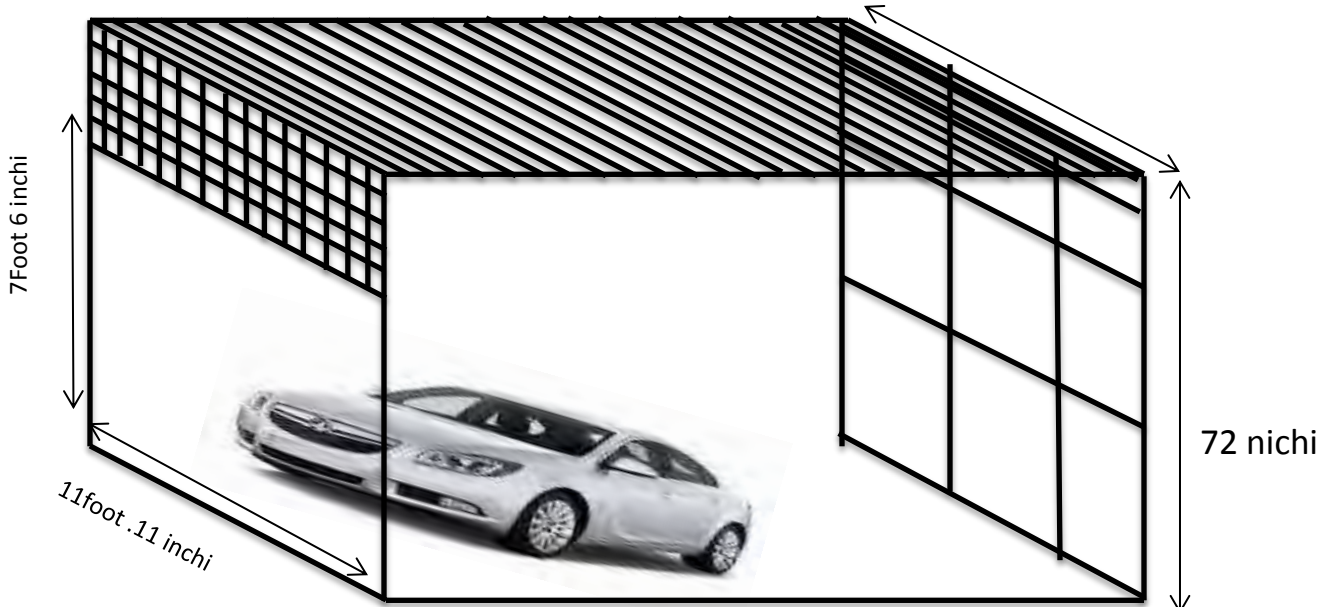

دیسروں پر اسی پر و اسیوں کے ہوتے ہیں اسیوں کے ہوتے ہیں
و اسیوں کے ہوتے ہیں

دیکھو کہ ریت پر ہوتے ہیں اسیوں کے ہوتے ہیں اسیوں کے ہوتے ہیں

دیکھو کہ ہوتے ہیں

دیکھو کہ ہوتے ہیں اسیوں کے ہوتے ہیں

11foot .11 inch