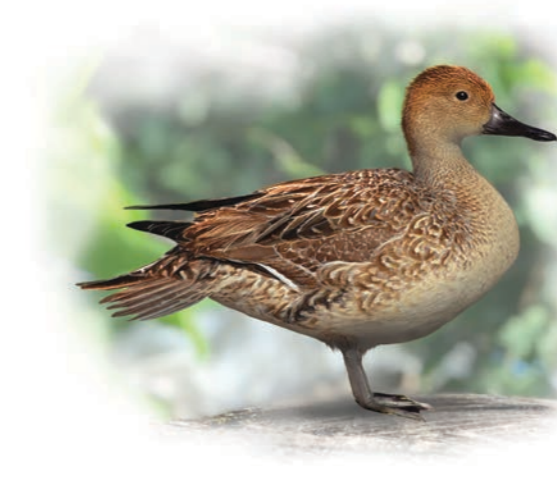

025 - Black Bittern (54-66cm)
Ardeidae
Ixobrychus flavicollis
ފަލަންދު ފަލަންދު

026 - Central Maldivian Heron (35-48cm)
Ardeidae
Butorides striata didii phillipsi
މުހުދު ފަދަ ބައިރު

027 - Black-crowned Night Heron (56-65cm)
Ardeidae
Nycticorax nycticorax
ފަދަ ބައިރު

028 - Maldivian Pond Heron (39-46cm)
Ardeidae
Ardeola grayii phillipsi
ފަދަ ބައިރު

029 - Yellow Bittern (30-40cm)
Ardeidae
Ixobrychus sinensis
ފަދަ ބައިރު

030 - Western Reef Egret (55-65cm)
Ardeidae
Egretta gularis
ފަދަ ބައިރު

031 - Maldivian Little Heron (35-48cm)
Ardeidae
Butorides striatus albidulus
މުހުދު ފަދަ ބައިރު

032 - Tufted Duck (40-47cm)
Anatidae
Aythya fuligula
ފަދަ ބައިރު

033 - Common Teal (34-38cm)
Anatidae
Anas crecca
ފަދަ ބައިރު

034 - Northern Pintail (50-66cm)
Anatidae
Anas acuta
މުހުދު ފަދަ ބައިރު

035 - Northern Shoveler (43-56cm)
Anatidae
Anas clypeata
ފަދަ ބައިރު

036 - Ferruginous Pochard (38-42cm)
Anatidae
Aythya nyroca
މުހުދު ފަދަ ބައިރު