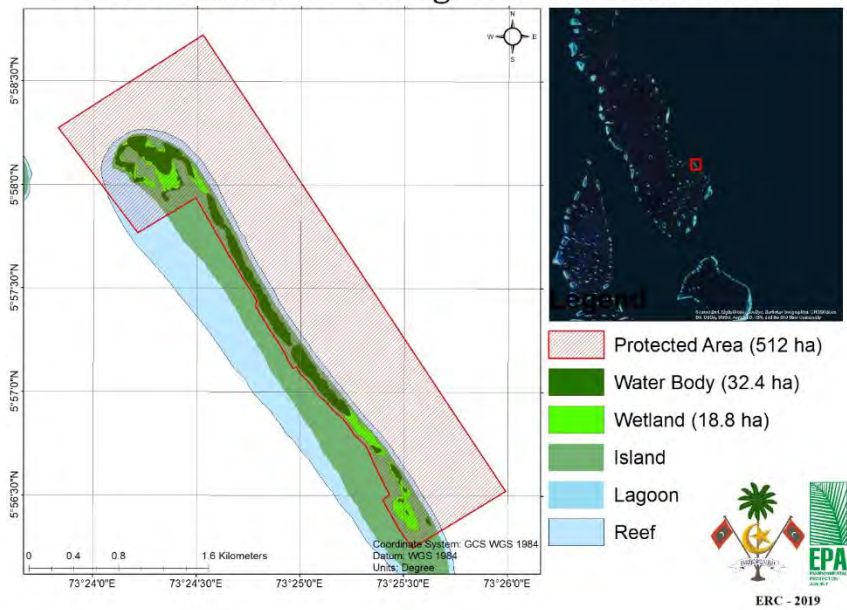

3. ސަރަޖެއިން ނަގާ ސަރަޖެއިން، ހުޅުވާ ސަރަޖެއިން، ޖަހާ ސަރަޖެއިން

3. ސަރަޖެއިން ނަގާ ސަރަޖެއިން، ހުޅުވާ ސަރަޖެއިން، ޖަހާ ސަރަޖެއިން، ހުޅުވާ ސަރަޖެއިން

3. ސަރަޖެއިން ނަގާ ސަރަޖެއިން، ހުޅުވާ ސަރަޖެއިން، ޖަހާ ސަރަޖެއިން، ހުޅުވާ ސަރަޖެއިން

Kelaa Wetlands and Reef Area

Kendhikulhudhoo Mangrove and Reef Area

ދިވެހިރާއްޖޭގެ ސަރުކާރުގެ ގެޒެޓް އޮފީސް

ދިވެހިރާއްޖޭގެ ސަރުކާރުގެ ގެޒެޓް އޮފީސް

ދިވެހިރާއްޖޭގެ ސަރުކާރުގެ ގެޒެޓް އޮފީސް

ދިވެހިރާއްޖޭގެ ސަރުކާރުގެ ގެޒެޓް އޮފީސް

ދިވެހިރާއްޖޭގެ ސަރުކާރުގެ ގެޒެޓް އޮފީސް	ދިވެހިރާއްޖޭގެ ސަރުކާރުގެ ގެޒެޓް އޮފީސް	ދިވެހިރާއްޖޭގެ ސަރުކާރުގެ ގެޒެޓް އޮފީސް	ދިވެހިރާއްޖޭގެ ސަރުކާރުގެ ގެޒެޓް އޮފީސް	ދިވެހިރާއްޖޭގެ ސަރުކާރުގެ ގެޒެޓް އޮފީސް	ދިވެހިރާއްޖޭގެ ސަރުކާރުގެ ގެޒެޓް އޮފީސް	ދިވެހިރާއްޖޭގެ ސަރުކާރުގެ ގެޒެޓް އޮފީސް	ދިވެހިރާއްޖޭގެ ސަރުކާރުގެ ގެޒެޓް އޮފީސް
(Latitude)	(Longitude)	(Latitude)	(Longitude)	(Latitude)	(Longitude)	(Latitude)	(Longitude)
5.958827883	73.41098097			5.958827883	73.41809481	5.958827883	73.41424534
5.958827883	73.40827827	5.958827883	73.42235486	5.958827883	73.41764559	5.958827883	73.41384769
5.958827883	73.40363528	5.958827883	73.42191603	5.958827883	73.4172907	5.958827883	73.41340677
5.958827883	73.39722895	5.958827883	73.42166491	5.958827883	73.4166939	5.958827883	73.41307399
5.958827883	73.40882795	5.958827883	73.42102453	5.958827883	73.41654974	5.958827883	73.41319027
5.958827883	73.43324652	5.958827883	73.42065051	5.958827883	73.41635708	5.958827883	73.41315936
5.958827883	73.4257563	5.958827883	73.4202511	5.958827883	73.41612572	5.958827883	73.4127991
5.958827883	73.42471565	5.958827883	73.42000857	5.958827883	73.41561061	5.958827883	73.41220079
5.958827883	73.42334783	5.958827883	73.419701	5.958827883	73.4154368	5.958827883	73.41196566
5.958827883	73.42389765	5.958827883	73.41918206	5.958827883	73.41489981	5.958827883	73.41158992
5.958827883	73.42283152	5.958827883	73.41881918	5.958827883	73.41452564	5.958827883	73.41123095
		5.958827883	73.41846822			5.958827883	73.41098097